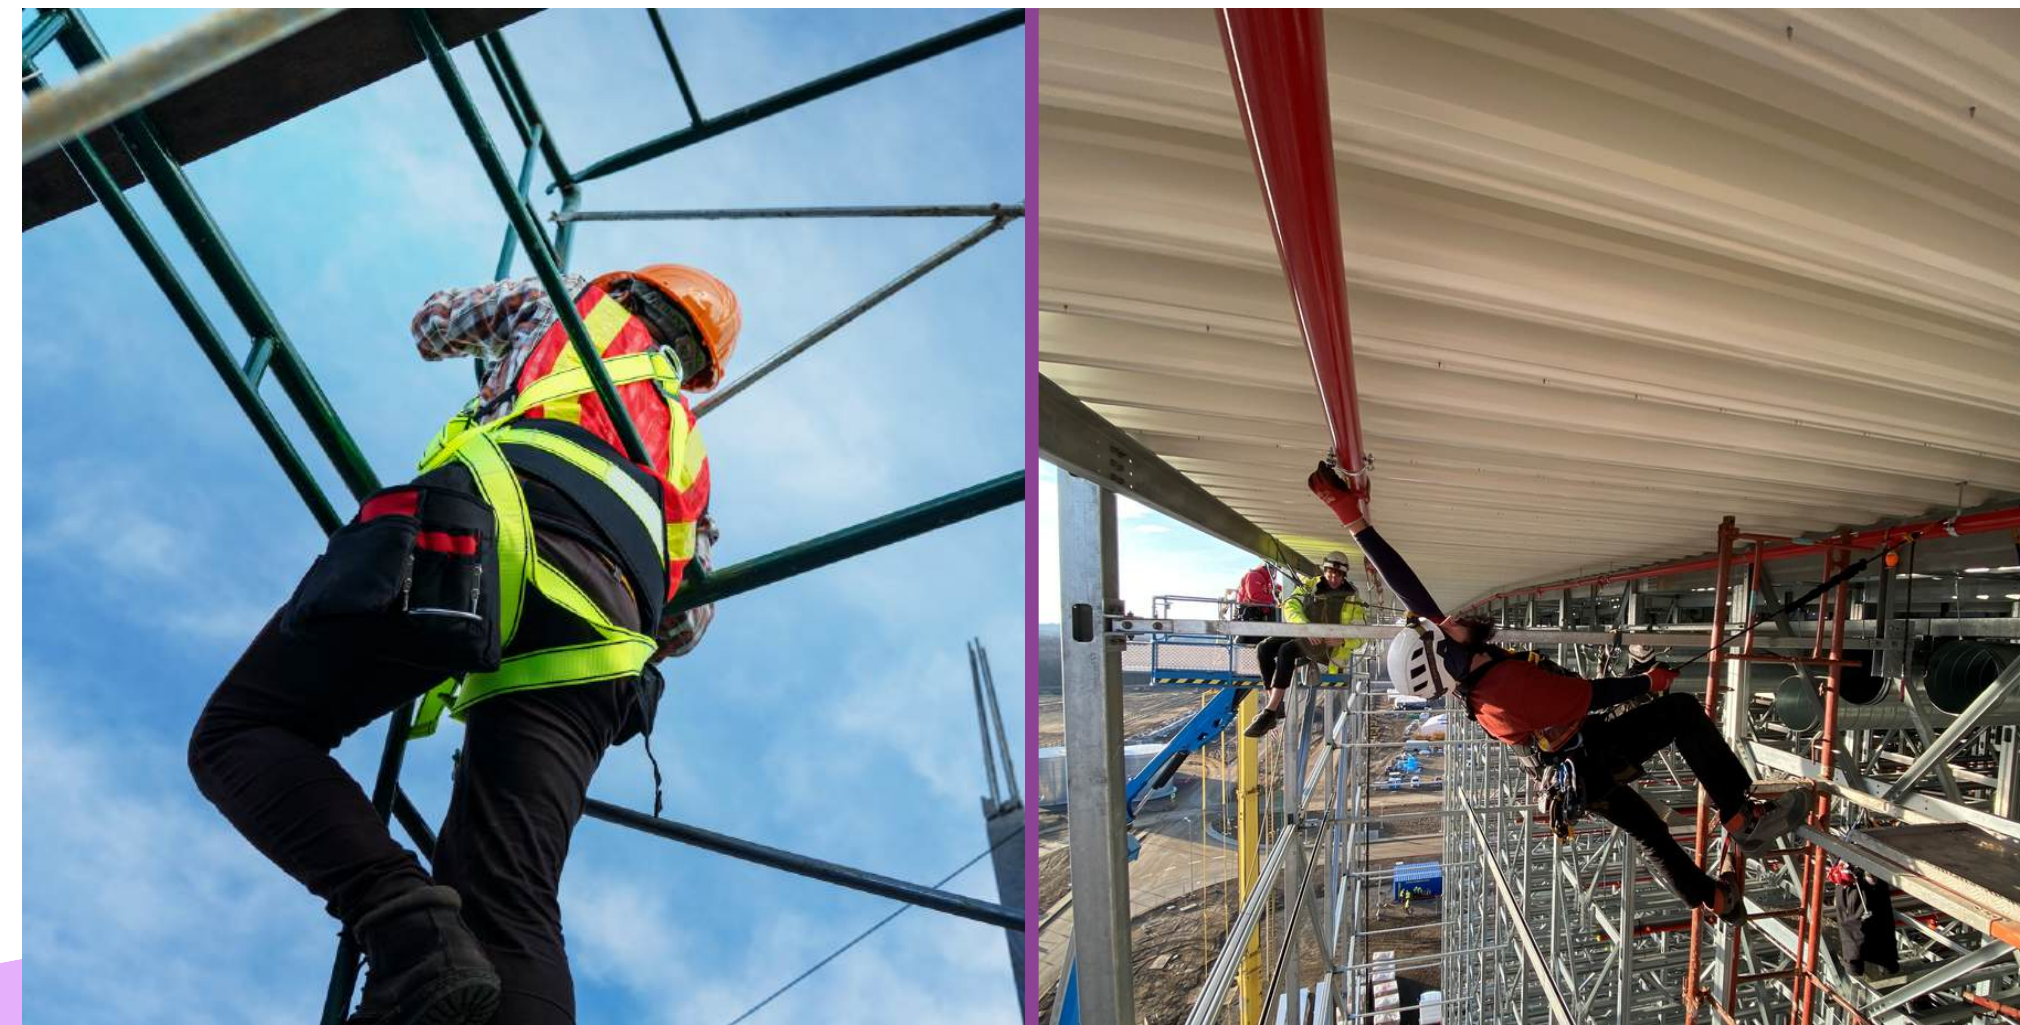

Betriebssicherheit auf höchstem Niveau

Die Sicherheit bei Höhenarbeiten ist unser oberstes Gebot.

Unsere Industriekletterer verfügen über umfangreiche Schulungen in Persönlicher Schutzausrüstung (PSA), Gefährdungsbeurteilungen und Rettungstechniken.

Durch eine gründliche Gefährdungsanalyse und sorgfältige Einsatzplanung wird jede Aufgabe exakt auf die Gegebenheiten vor Ort abgestimmt. Unsere Kletterausrüstung wird täglich geprüft und regelmäßig gewartet, um die Einhaltung strenger Vorgaben sicherzustellen.

So garantieren wir eine zuverlässige und professionelle Umsetzung – mit höchster Betriebssicherheit.

Doppelte Sicherheit mit dem Zwei-Seil-System

Bei der Industriekletterei setzen wir auf ein doppeltes Sicherungssystem – das sogenannte **Zwei-Seil-System**.

Hierbei ist der Kletterer immer an zwei unabhängigen Seilen gesichert: einem Arbeitsseil, das seine Position hält, und einem Sicherungseil als Backup. Dieses zweite Seil schützt den Kletterer, falls das Arbeitsseil versagen sollte.

Beide Seile sind an speziell geprüften Ankerpunkten befestigt und entsprechen den strengen Sicherheitsstandards von **IRATA** und **FISAT**.

Diese doppelte Absicherung gewährleistet höchste Betriebssicherheit und erlaubt uns, auch komplexe Arbeiten in großen Höhen zuverlässig und sicher auszuführen.